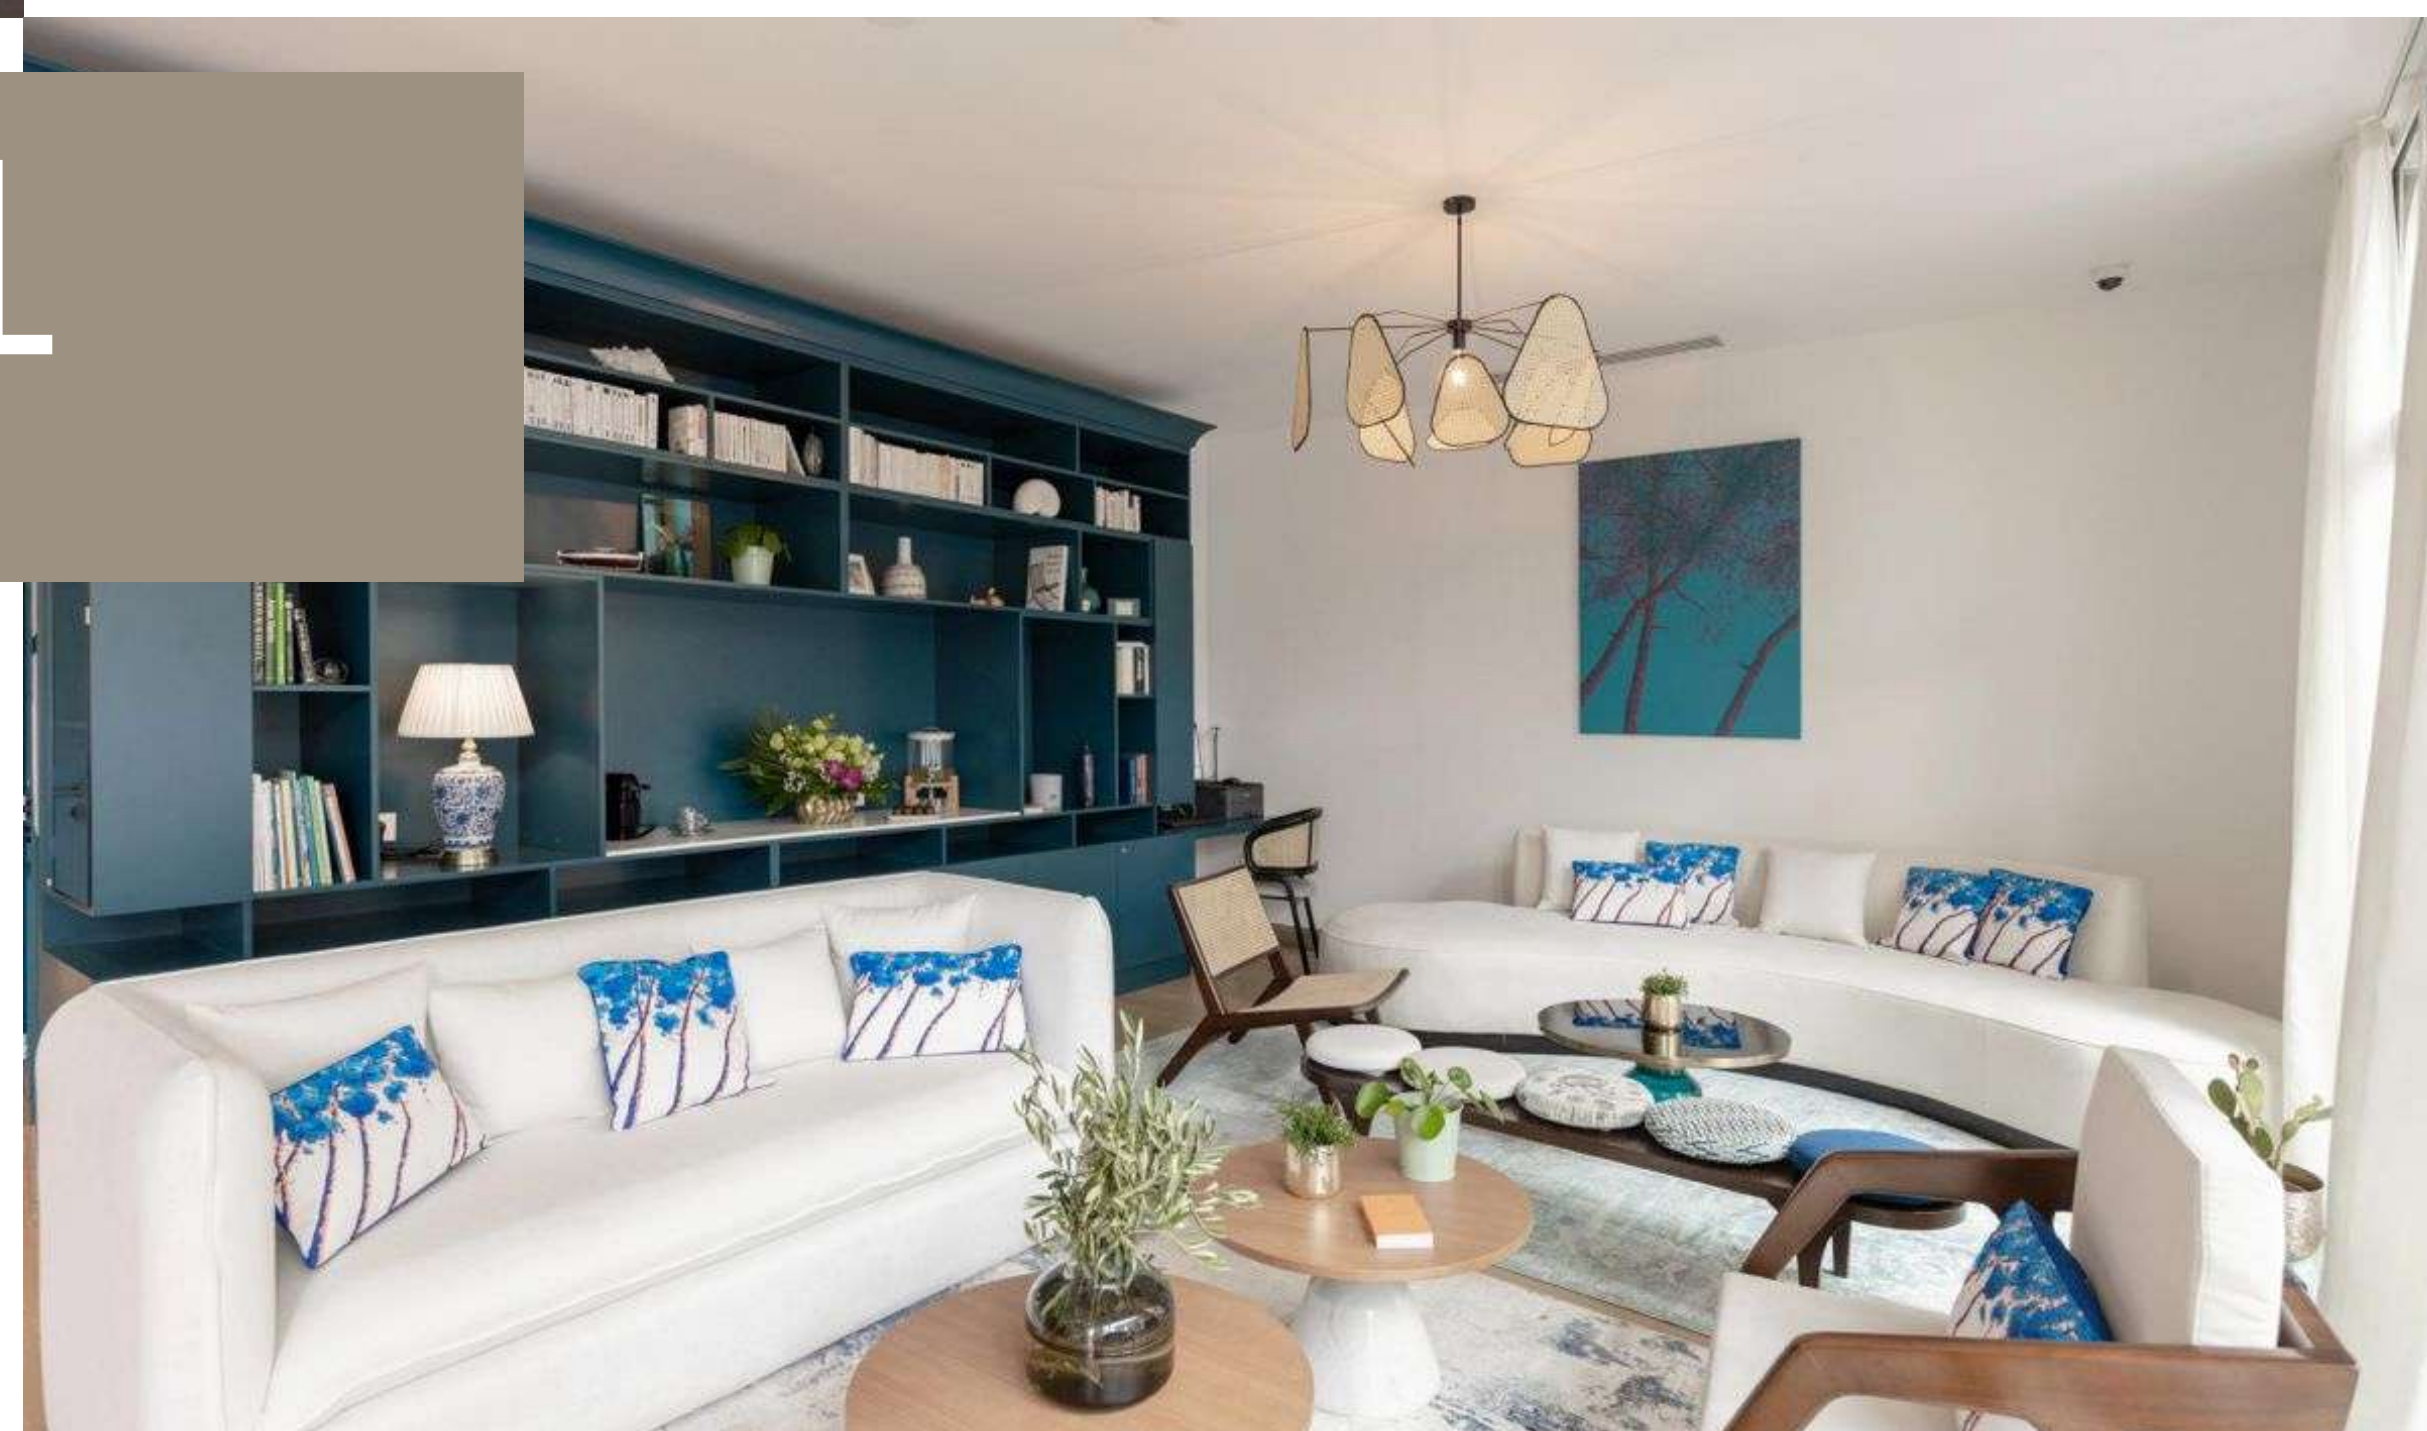

VICTORIA BOUTIQUE HOTEL

Plage : 500 mètres
Palais des Congrès : 450 mètres
Nombre de chambres : 24
Nombre places de parking : 0
Tél : 05 33 09 28 40
Site web : www.victoria-arcachon.com/fr/

ARC HÔTEL SUR MER